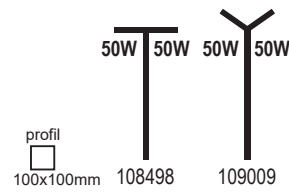

Kod No	Özellikler	Koli Adedi	Fiyat
108609	30W 4000K	1	225,00 \$
108608	60W 4000K	1	245,00 \$

Pelsan LEDli Park Bahçe Aydınlatma Armatürleri

Olimpos

107509 108846

profil
100x100mm

250mm

108498 109009

profil
100x100mm