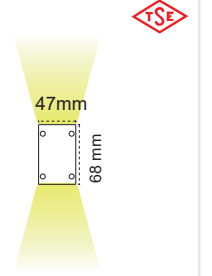

Eterna Endirekt

Mod 1

Mod 2

Mod 3

Eterna Endirekt (47mm)

IP 40  ● 3000K ● 4000K ● 6500K

Kod No	Özellikler	Koli Adedi	Fiyat
206015	26W-16W 4000K 900mm	1	79,40 \$
206016	34W-18W 4000K 1200mm	1	90,50 \$
206017	44W-24W 4000K 1490mm	1	101,50 \$
206018	60W-40W 4000K 2000mm	1	156,50 \$