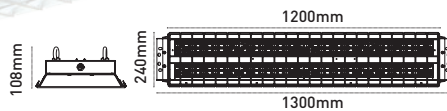

Neta Asimetrik