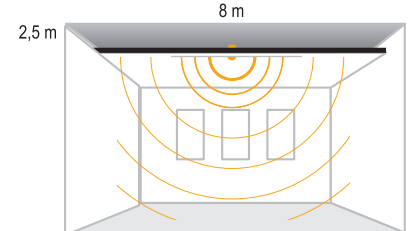

Sensörlü 30x30 Sıva Üstü

IP 40

4000K 6500K

Kod No	Özellikler	Koli Adedi	Fiyat
108780	12W 6500K Radar Sens.	5	47,35 \$
109086	12W 6500K Radar Sens. + Acil Ayd. Kit	5	73,35 \$

Kolay Sense

Zaman ve Lux ayarlama özelliği ile sıva üstü uygulamalar için ideal çözüm