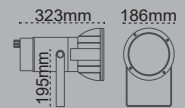

120x120mm

Ø250mm

Polo

IP 65

Kod No
109660

Özellikler
4x25W 4000K

Koli Adedi
1

Fiyat
460,00 \$