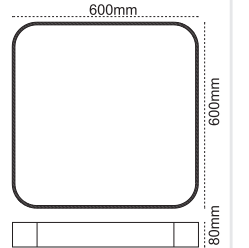

Pieno

RAL 9005	RAL 9006	RAL 9016	IP 40	3000K	4000K	6500K	Kod No	Özellikler	Koli Adedi	Fiyat
							110138	50W 4000K 600mm RAL 9005	1	217,00 $
							110139	105W 4000K 900mm RAL 9005	1	298,00 $

Aksesuarlar

Kod No	Özellikler	Koli Adedi	Fiyat	Özellikler	Koli Adedi	Fiyat Farkı
321505	4'lü Askı Takımı 1,5 m RAL 9005	1	14,75 $	Dali Farkı	1	31,25 $
321504	4'lü Askı Takımı 5 m RAL 9005	1	18,50 $			
321177	4'lü Askı Takımı 1,5 m RAL 9006	1	14,75 $			
321176	4'lü Askı Takımı 5 m RAL 9006	1	18,50 $