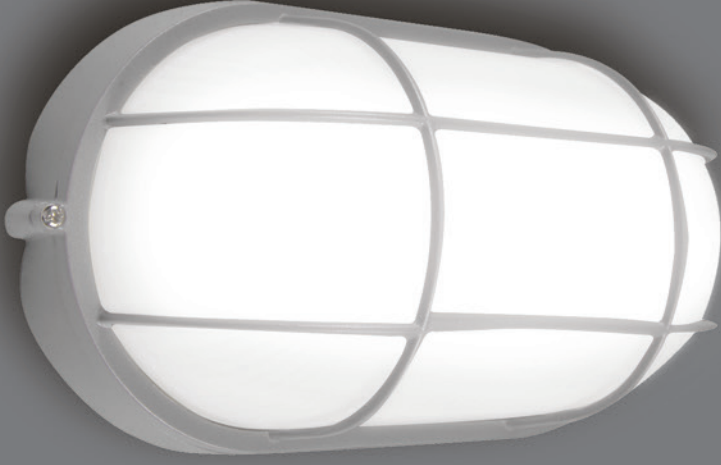

Dış Mekan Tavan / Duvar Armatürleri **Pelsan**

Alüminyum Enjeksiyon Gövde

IP54 Harici Armatür

E27 Duyulu