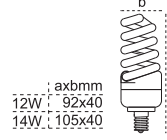

Tasarruflu Lamba E14 Duyulu

IP 20

Kod No	Özellikler	Koli Adedi	Fiyat
313500	Maxin E14 2700K	60	1,15 $
313481	Maxin E14 2700K	60	1,15 $