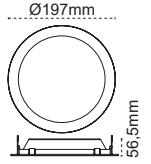

IP 54 ● 3000K ● 4000K ● 6500K

Kod No	Özellikler	Ø mm	Koli Adedi	Fiyat
107075	15W 4000K	220	10	33,80 $
107078	20W 4000K	220	10	37,50 $