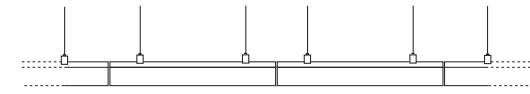

Sonsuz Linear Bağlantı