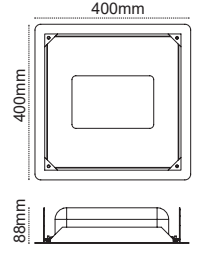

Açı Ayarlı Montaj Aparatı

75mm
70mm

Yeni Ürün

Lenta

IP65 LED Kanopi Armatür

Şok Fiyat
126.00\$

Sıva Üstü Farkı
19.00\$

IP 65