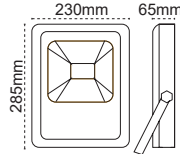

Franko 50W

IP 65

Kod No	Özellikler	Koli Adedi	Fiyat
107101	50W 4000K	6	42,50 $
107102	50W 6500K	6	42,50 $