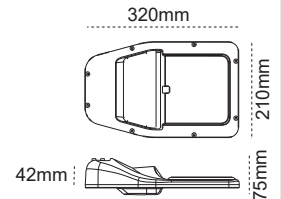

IP 65 4000K 6500K

Kod No	Özellikler	Koli Adedi	Fiyat
109841	20W 4000K	6	49,90 $
108494	33W 4000K	6	58,00 $
109877	40W 4000K	6	72,25 $