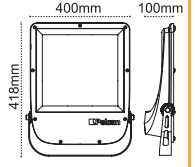

Ria IP66 Simetrik
180-300w

Farklı Lens Açı Opsiyonları

FARKLI LENS AÇILARI

30°-60°-90°

Yeni Ürün

IP 66 4000K 6500K

Kod No	Özellikler	Koli Adedi	Fiyat
110356	200W Simetrik 6500K 90° Lens	1	337,00 \$
110355	250W Simetrik 6500K 90° Lens	1	359,00 \$
110354	300W Simetrik 6500K 90° Lens	1	396,00 \$