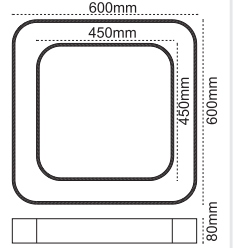

Smooth

RAL 9005	RAL 9006	RAL 9016	IP 40	3000K	4000K	6500K	Kod No	Özellikler	Koli Adedi	Fiyat
							110136	28W 4000K 600mm RAL 9005	1	164,00 $
							110137	45W 4000K 900mm RAL 9005	1	272,00 $