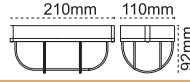

IP 20

Kod No	Özellikler	Koli Adedi	Fiyat
109227	E27 Duyulu Sensör	50	5,50 \$

Dış Mekan Tavan / Duvar Armatürleri **Pelsan**

Alüminyum Enjeksiyon Gövde

IP54 Harici Armatür

E27 Duyulu

IP54 Oval Kafes Alüminyum Enjeksiyon