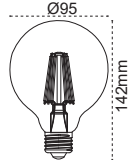

Filament Lamba (Ø95)

Kod No	Özellikler	Koli Adedi	Fiyat
313441	6W Filament E27 2700K	20	5,50 $