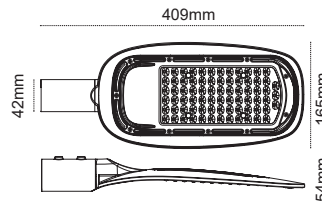

LEDli Yol Aydınlatma Armatürleri **Pelsan**

Berlin

Ekonomik Fiyat
4 Farklı Güç!

Alüminyum Enjeksiyon Gövde

110 lm / W

IP65, Toz ve Su Almaz!

Berlin
60W