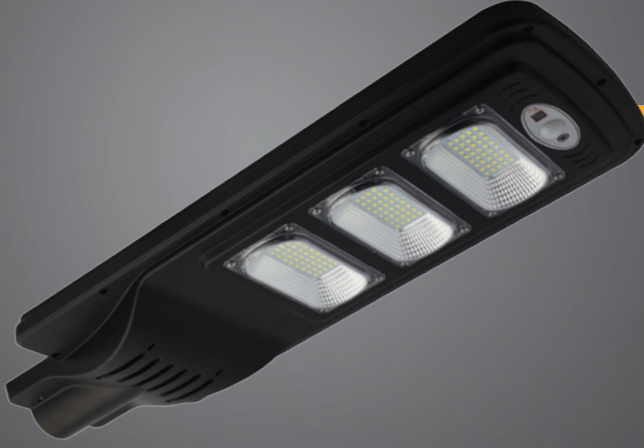

Accra Solar

Doğadan Gelen Güç!

Accra Solar enerji hatlarının bulunmadığı alanlar için en ekonomik aydınlatma çözümüdür!

- 1 Kablo masrafı yok!
- 2 Elektrik masrafı yok!
- 3 Komple sistem çözümüdür! (Batarya ve solar panel dahil)
- 4 Uzaktan kumanda ile kontrol edilebilir.
- 5 Gün içinde depoladığı enerji ile 2 gün aydınlatma sağlar.