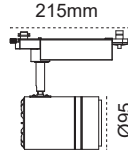

Theta Monofaz

IP 40

Kod No	Özellikler	Koli Adedi	Fiyat
107982	30W COB LED 3000K	16	26,90 $
107981	30W COB LED 4000K	16	26,90 $

CE