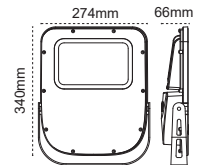

IP 66 4000K 6500K

Kod No	Özellikler	Koli Adedi	Fiyat
108560	50W 6500K	4	126,00 $
108562	80W 6500K	4	126,00 $
108564	100W 6500K	4	128,00 $