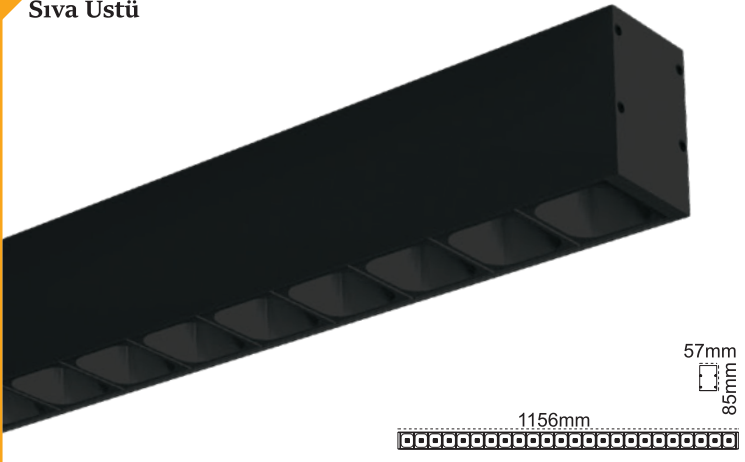

Nora UGR<16 Linear Sıva Üstü

Sonsuz Linear Bağlantı

Tüm Tavan Tiplerine Uygun

Kod No	Özellikler	Koli Adedi	Fiyat
110673	14W 4000K 580mm	1	44,00 $
110675	20W 4000K 865mm	1	57,75 $
110677	28W 4000K 1150mm	1	70,25 $
110680	42W 4000K 1435mm	1	94,00 $

Opsiyon Farkları

Kod No	Özellikler	Koli Adedi	Fiyat
304906	Askı Aparatı 100 cm (2 adet)	1	4,30$
304915	Askı Aparatı 150 cm (2 adet)	1	5,30$
317986	Askı Rozans Takımı 150 cm Siyah (2 adet)	1	5,30$
205224	Linear Birleştirme Aparatı Takımı (2 adet)	1	2,20$