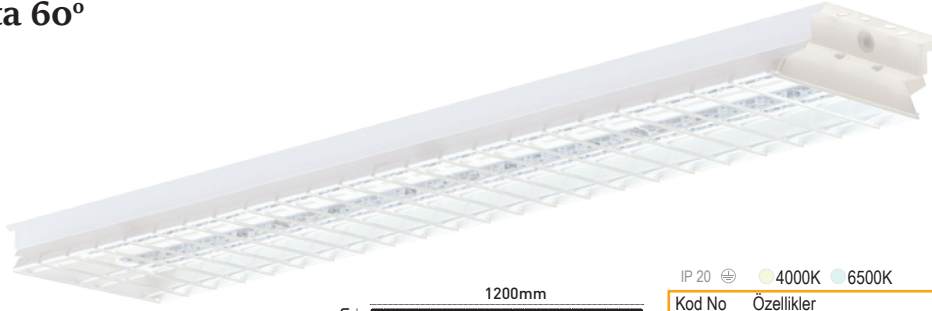

IK10, Yüksek Darbe Dayanımı

Kamaşma Önleyici Optik Tasarım

HD Çekim Kalitesine Uygun

150 lm/W Etkinlik Faktörü

Lens Opsiyonları

Lens Seçeneği

Neta 60°

IP 20 4000K 6500K