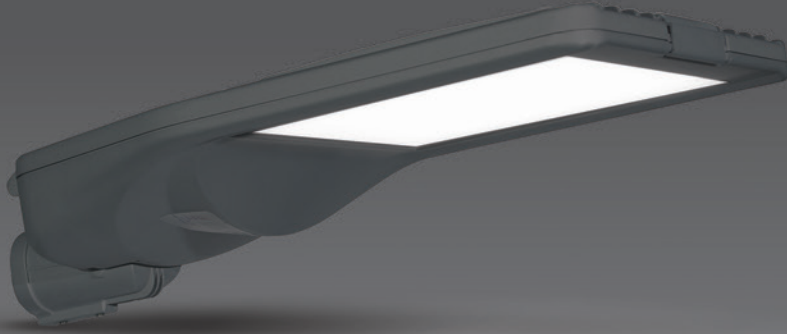

IP66 LED Yol Aydınlatma Armatürleri **Pelsan**

Rio IP66

+120 lm/W

LED Çip: L90 @105 °C 86.000 Saat Ömür

ENEC Belgeli LED Sürücü

-35 / +50 °C Çalışma Sıcaklığı

10 kV Yüksek Gerilim Koruması

IK10 Alüminyum Enjeksiyon Gövde

5 Farklı Konsol Açısı

★ Gece Modu Opsiyonu
★ 02:00'den Sonra Otomatik Dim