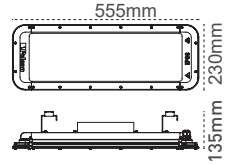

Cronto IP66

5 yıl
garanti

En Zor Koşullarda 7/24 Çalışma!

Driver Üstünlükleri

100.000 h
Driver
Ömrü

10kV
Dahili
Parafudr

-40°C 55°C

IP67

Gerilim Dalgalanmalarından
Etkilenmez
100-305VAC @48h

Cronto IP66 150W-200W

Lens Seçeneği

IP 66 4000K 6500K

Kod No	Özellikler	Koli Adedi	Fiyat
111333	150W 5700K 90°	1	262,50 $
111334	200W 5700K 90°	1	277,00 $

Cronto IP66 250W-300W

Lens Seçeneği

IP 66 4000K 6500K

Kod No	Özellikler	Koli Adedi	Fiyat
111331	250W 5700K 90°	1	346,50 $
111332	300W 5700K 90°	1	346,50 $

Cronto IP66 350W-400W

Lens Seçeneği

IP 66 4000K 6500K

Kod No	Özellikler	Koli Adedi	Fiyat
111335	350W 5700K 90°	1	462,50 $
111336	400W 5700K 90°	1	462,50 $