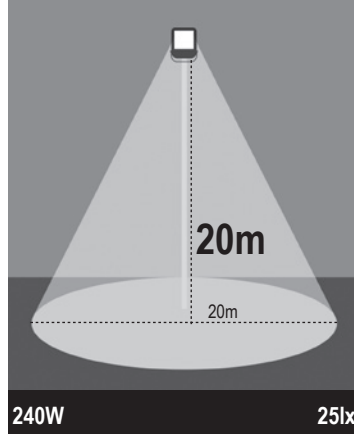

Pelsan Profesyonel Projektörler

Ria IP66 Simetrik 180-300w

EN YÜKSEK Direkler İçin...

IP 66 4000K 6500K

Kod No	Özellikler	Koli Adedi	Fiyat
107140	180W Simetrik 6500K	1	255,00 $
107141	200W Simetrik 6500K	1	263,00 $
107130	250W Simetrik 6500K	1	280,00 $
109218	300W Simetrik 6500K	1	305,00 $