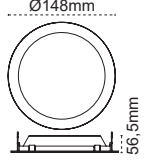

IP 54 ● 3000K ● 4000K ● 6500K

Kod No	Özellikler	Ø mm	Koli Adedi	Fiyat
107069	7W 4000K	132	20	28,20 $
107072	10W 4000K	132	20	29,10 $