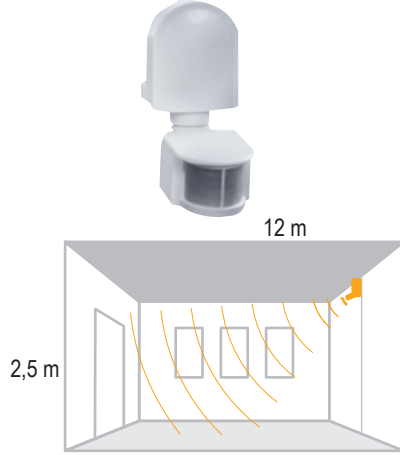

180° Hareket Sensörü

IP 20

Kod No	Özellikler	Koli Adedi	Fiyat
314717	180 Derece Hareket Sensörü	50	8,40 $