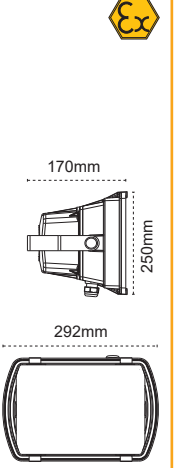

50W Ex-Proof Proejktör Elit Lirad

Yeni Ürün

IP 65 4000K 6500K

Kod No Özellikler
109707 Elit Lirad Ex 50W 6500K

Koli Adedi Fiyat
6 279,00 $