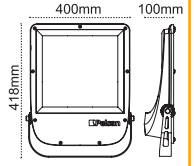

IP 66 4000K 6500K

Kod No	Özellikler	Koli Adedi	Fiyat
110770	200W Asimetrik 6500K	1	337,00 $
110771	250W Asimetrik 6500K	1	359,00 $
110772	300W Asimetrik 6500K	1	396,00 $