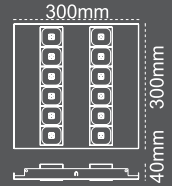

IP 40 ⊕ ● 3000K ● 4000K ● 6500K

Kod No	Özellikler	Koli Adedi	Fiyat
110627	36W 60x60 4000K S.A.	5	54,00 $
110628	36W 60x60 6500K S.A.	5	54,00 $

Nora UGR <19
Clip-in