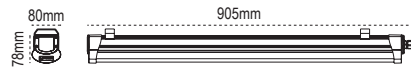

Fontana 90cm

IP 65 4000K 6500K

Kod No	Özellikler
111079	26W 6500K 90cm
111082	30W 6500K 90cm
111083	34W 6500K 90cm

Koli Adedi	Fiyat
1	43,40 $
1	44,25 $
1	45,50 $