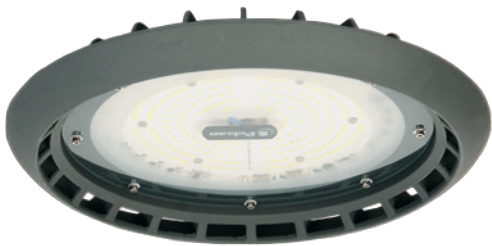

Monte G2 100W IP65 Alm. Enj. Yüksek Tavan Armatürü

IP 65

Kod No	Özellikler	Koli Adedi	Fiyat
110569	100W 5700K	6	93,50 $