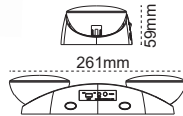

Emergency Spot

IP 40

IP 40

Kod No	Özellikler	Koli Adedi	Fiyat
203911	2x3W LEDli 6 Saat	10	43,00 $
203913	2x5W LEDli 4 Saat	8	66,50 $