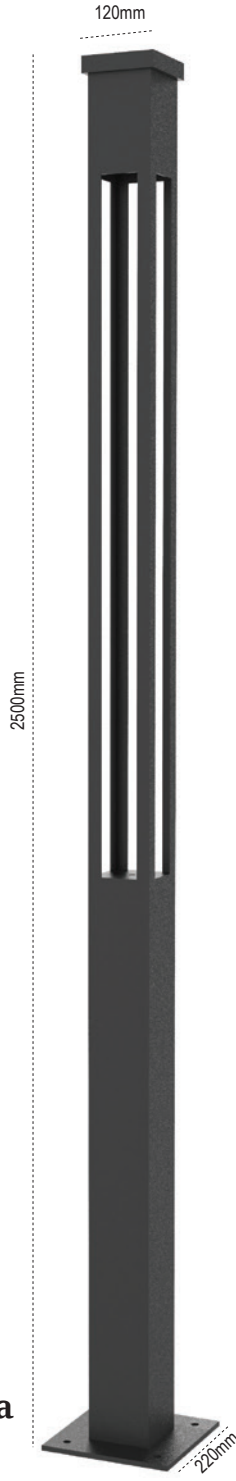

Alinda

IP 54

Kod No	Özellikler	Koli Adedi	Fiyat
107467	35W 4000K	1	276,00 $