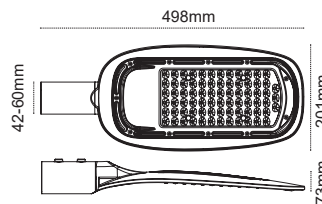

IP 65

Kod No Özellikler
109854 80W 4000K

Koli Adedi Fiyat
6 92,50 $

Berlin
100W