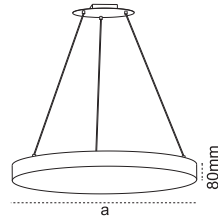

Polaris

IP 40 ⊕ 3000K 4000K 6500K

Kod No	Özellikler	Koli Adedi	Fiyat
110129	36W 4000K 400mm RAL 9006	1	77,00 $
110130	50W 4000K 600mm RAL 9006	1	118,00 $
110131	100W 4000K 900mm RAL 9006	1	205,00 $

RAL 9005 RAL 9006 RAL 9016

Akesuarlar

Kod No	Özellikler	Koli Adedi	Fiyat	Özellikler	Koli Adedi	Fiyat Farkı
321505	4'lü Askı Takımı 1,5 m RAL 9005	1	14,75 $	Dali Farkı	1	31,25 $
321504	4'lü Askı Takımı 5 m RAL 9005	1	18,50 $			
321177	4'lü Askı Takımı 1,5 m RAL 9006	1	14,75 $			
321176	4'lü Askı Takımı 5 m RAL 9006	1	18,50 $