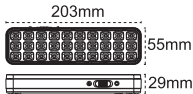

İşıldaklar

IP 40

Kod No	Özellikler	Koli Adedi	Fiyat
204619	30 LEDli İşıldak	40	8,80 $

IP 40

Kod No	Özellikler	Koli Adedi	Fiyat
204620	40-60 LEDli İşıldak	24	15,20 $

IP 40

Kod No	Özellikler	Koli Adedi	Fiyat
204623	90 LEDli İşıldak	20	24,80 $