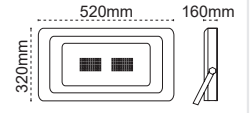

Franko 200W

IP 65

Kod No	Özellikler	Koli Adedi	Fiyat
107112	200W 5000K	1	189,50 $