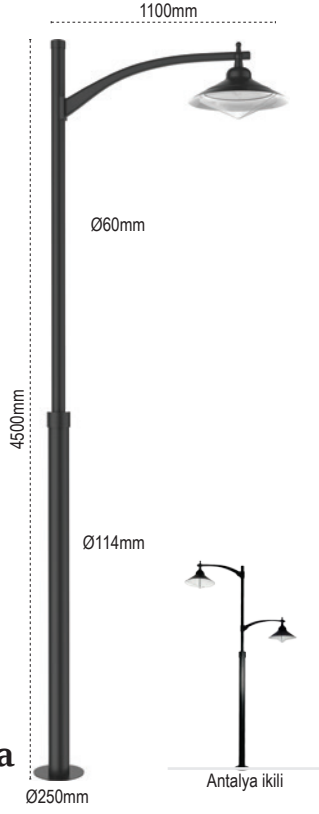

Pelsan Park Bahçe Aydınlatma Armatürleri

Antalya

IP 54 ☺

Kod No	Özellikler	Koli Adedi	Fiyat
107531	Tekli Direk E27	1	230,70 $
107532	İkili Direk E27	1	293,70 $