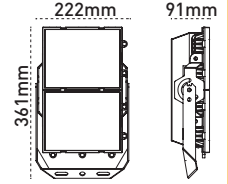

Superio IP66 LED Projektör

132lm/W

60W-80W-100W

Yeni Ürün

IP 66

Kod No	Özellikler	axbxc	Koli Adedi	Fiyat
110944	60W 6500K	222x360x86	1	137,00 \$
110945	80W 6500K	222x360x86	1	137,00 \$
110927	100W 6500K	222x360x86	1	137,00 \$