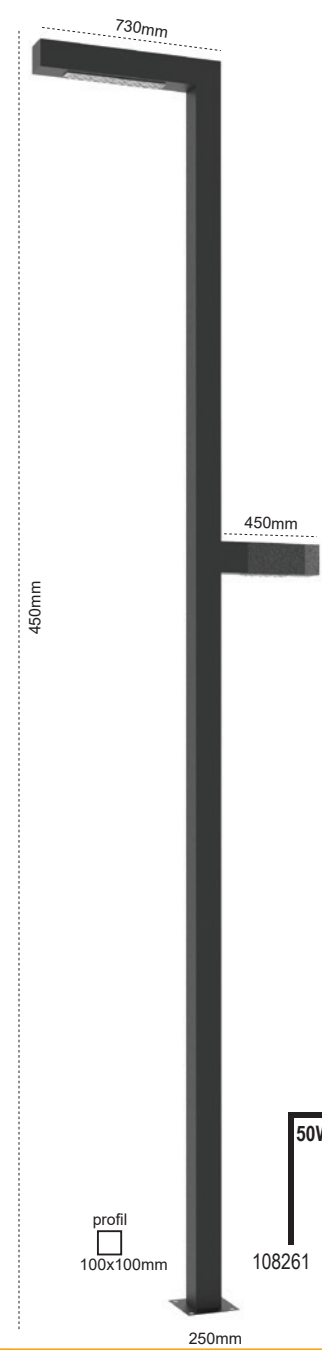

Pelsan LEDli Park Bahçe Aydınlatma Armatürleri

Olimpos