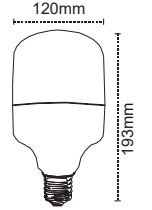

Yüksek Güçlü Lambalar

18W

28W

38W

Kod No	Özellikler	Koli Adedi	Fiyat	Kod No	Özellikler	Koli Adedi	Fiyat	Kod No	Özellikler	Koli Adedi	Fiyat
317863	18W 6500K E27	30	5,00 \$	313420	28W 6500K E27	20	7,05 \$	313421	38W 6500K E27	20	9,05 \$