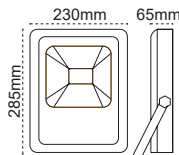

IP 65

Kod No	Özellikler	Koli Adedi	Fiyat
108166	50W Amber	6	58,50 $
108167	50W Yeşil	6	58,50 $