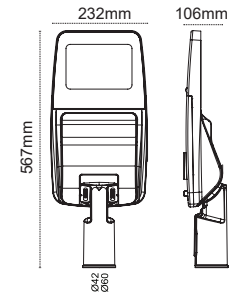

Rio XS IP66

30-50-60-80-100W 

IP66, Toz ve Su Almaz! 

Alüminyum Enjeksiyon Gövde 

IP67, ENEC Belgeli Sürücü 

LED Çip Ömrü, +100.000 hrs 

Tool Free Tasarım

Açı Ayarlanabilir Konsol (0° - 5° - 10° - 15°)