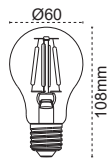

Filament Lamba (Ø60)

Kod No	Özellikler	Koli Adedi	Fiyat
313438	4W Filament Lamba E27 3000K	100	2,25 $
313444	4W Filament Lamba E27 6500K	100	2,25 $