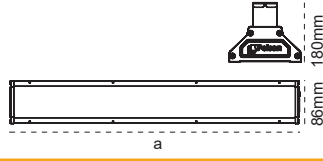

Etna Heavy Industry

Ağır Sanayi

Tesisleri için

Ultra Performans!

Duvar Bağlantı Aparatı

+70° C'ye Kadar Çalışır.

IP 65 4000K 6500K

Kod No	Özellikler	a (mm)	Koli Adedi	Fiyat
110367	80W 6500K Dar Açı	1200	1	277,00 \$
110369	125W 6500K Dar Açı	1500	1	325,00 \$