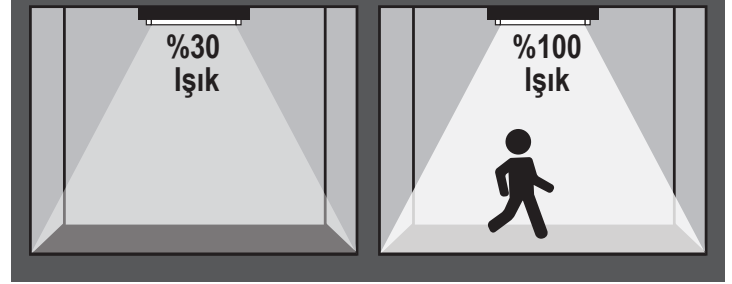

alıřma Őekli

Kod No	zellikler	Koli Adedi	Fiyat
315115	18W Sensr 6500K 120cm	25	14,40 $

LED Tube Iřıldak (1,5 saat)
Cam Gvde LED Tube

ift Taraftan
Bađlantı