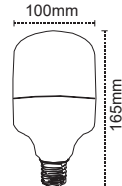

LED Lambalar

4W

5W

9W

Kod No	Özellikler	Koli Adedi	Fiyat	Kod No	Özellikler	Koli Adedi	Fiyat	Kod No	Özellikler	Koli Adedi	Fiyat
313396	4W 6500K E27 Ø38	100	1,56 $	315105	5W 2700K E27 Ø45	100	1,56 $	313411	9W 2700K E27 Ø60	100	1,40 $
				315106	5W 6400K E27 Ø45	100	1,56 $	313415	9W 6400K E27 Ø60	100	1,40 $

Yüksek Güçlü Lambalar

18W

28W

38W

Kod No	Özellikler	Koli Adedi	Fiyat	Kod No	Özellikler	Koli Adedi	Fiyat	Kod No	Özellikler	Koli Adedi	Fiyat
317863	18W 6500K E27	30	5,00 $	313420	28W 6500K E27	20	7,05 $	313421	38W 6500K E27	20	9,05 $

Spot / Buji / Acil LED Lambalar

313388

Power LED Lamba

Buji LED Lamba

Şarj Edilebilir LED Lamba

3 saat
Acil Durum Aydınlatma

Kod No	Özellikler	Koli Adedi	Fiyat	Kod No	Özellikler	Koli Adedi	Fiyat	Kod No	Özellikler	Koli Adedi	Fiyat
313388	3x1W 2700K GU5.5	200	1,70 $	313395	4W 2700K E14 Ø38	100	1,56 $	315107	9W 6500K E27	50	6,50 $