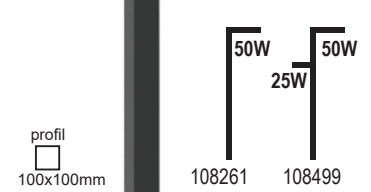

108261 108499

profil
100x100mm

250mm

Kod No	Ozellikler	Koli Adedi	Fiyat
107509	50W 4000K	1	444,00 $
108846	50+25W 4000K	1	532,00 $

Kod No	Ozellikler	Koli Adedi	Fiyat
108498	50+50W 4000K	1	622,00 $
109009	50+50W 4000K	1	622,00 $

Kod No	Ozellikler	Koli Adedi	Fiyat
108261	50W 4000K	1	444,00 $
108499	50+25W 4000K	1	532,00 $