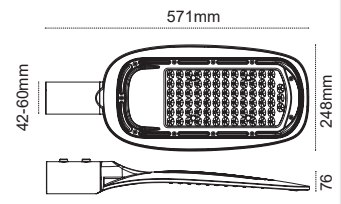

Kod No Özellikler
109854 80W 4000K

Koli Adedi Fiyat
6 92,50 \$

Berlin
100W

IP 65

Kod No Özellikler
109855 100W 4000K

Koli Adedi Fiyat
6 107,00 \$

Berlin
150W

IP 65