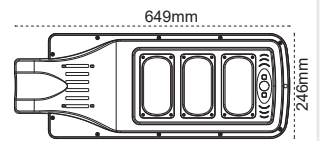

60W Solar Aydınlatma Armatürü Accra

IP 65

Kod No	Özellikler	Koli Adedi	Fiyat
109432	60W 6500K	10	94,25 $