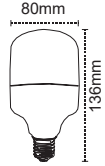

LED Lambalar

4W

5W

9W

Kod No	Özellikler	Koli Adedi	Fiyat	Kod No	Özellikler	Koli Adedi	Fiyat	Kod No	Özellikler	Koli Adedi	Fiyat
313396	4W 6500K E27 Ø38	100	1,56 $	315105	5W 2700K E27 Ø45	100	1,56 $	313411	9W 2700K E27 Ø60	100	1,40 $
				315106	5W 6400K E27 Ø45	100	1,56 $	313415	9W 6400K E27 Ø60	100	1,40 $

Yüksek Güçlü Lambalar

18W

28W

38W

Kod No	Özellikler	Koli Adedi	Fiyat	Kod No	Özellikler	Koli Adedi	Fiyat	Kod No	Özellikler	Koli Adedi	Fiyat
317863	18W 6500K E27	30	5,00 $	313420	28W 6500K E27	20	7,05 $	313421	38W 6500K E27	20	9,05 $

Spot / Buji / Acil LED Lambalar

313388

Power LED Lamba

Buji LED Lamba

Şarj Edilebilir LED Lamba

3 saat
Acil Durum Aydınlatma

Kod No	Özellikler	Koli Adedi	Fiyat	Kod No	Özellikler	Koli Adedi	Fiyat	Kod No	Özellikler	Koli Adedi	Fiyat
313388	3x1W 2700K GU5.5	200	1,70 $	313395	4W 2700K E14 Ø38	100	1,56 $	315107	9W 6500K E27	50	6,50 $