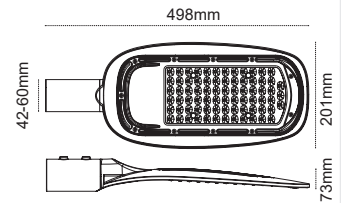

110 lm / W

IP65, Toz ve Su Almaz!

Berlin
60W

IP 65

Kod No Özellikler
109853 60W 4000K

Koli Adedi Fiyat
10 64,00 \$

Berlin
80W

IP 65