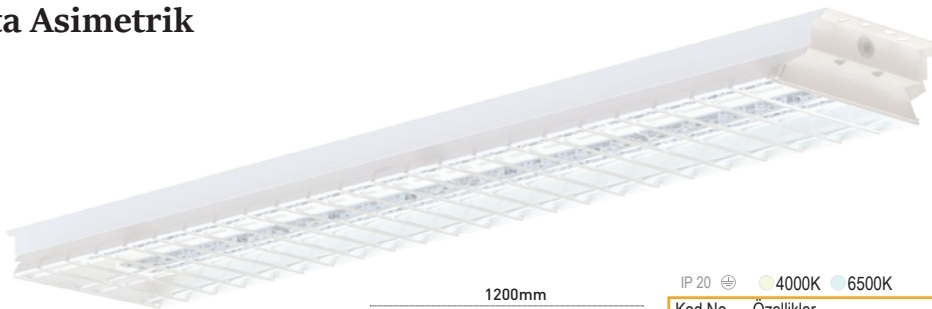

Neta Asimetrik

IP 20 4000K 6500K

Kod No	Özellikler	Koli Adedi	Fiyat
110787	100W 6500K 130cm Asimetrik	1	328,00 $
110788	150W 6500K 130cm Asimetrik	1	369,00 $
110789	200W 6500K 130cm Asimetrik	1	410,00 $