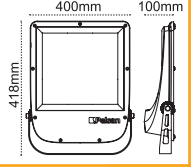

IP 66 4000K 6500K

Kod No	Özellikler	Koli Adedi	Fiyat
110443	200W 6500K	1	337,00 $
110444	250W 6500K	1	359,00 $
110445	300W 6500K	1	396,00 $