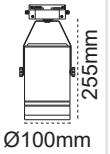

Lampda Monofaz

IP 40

Kod No	Özellikler	Koli Adedi	Fiyat
108010	30W COB LED 3000K	24	26,90 $

CE