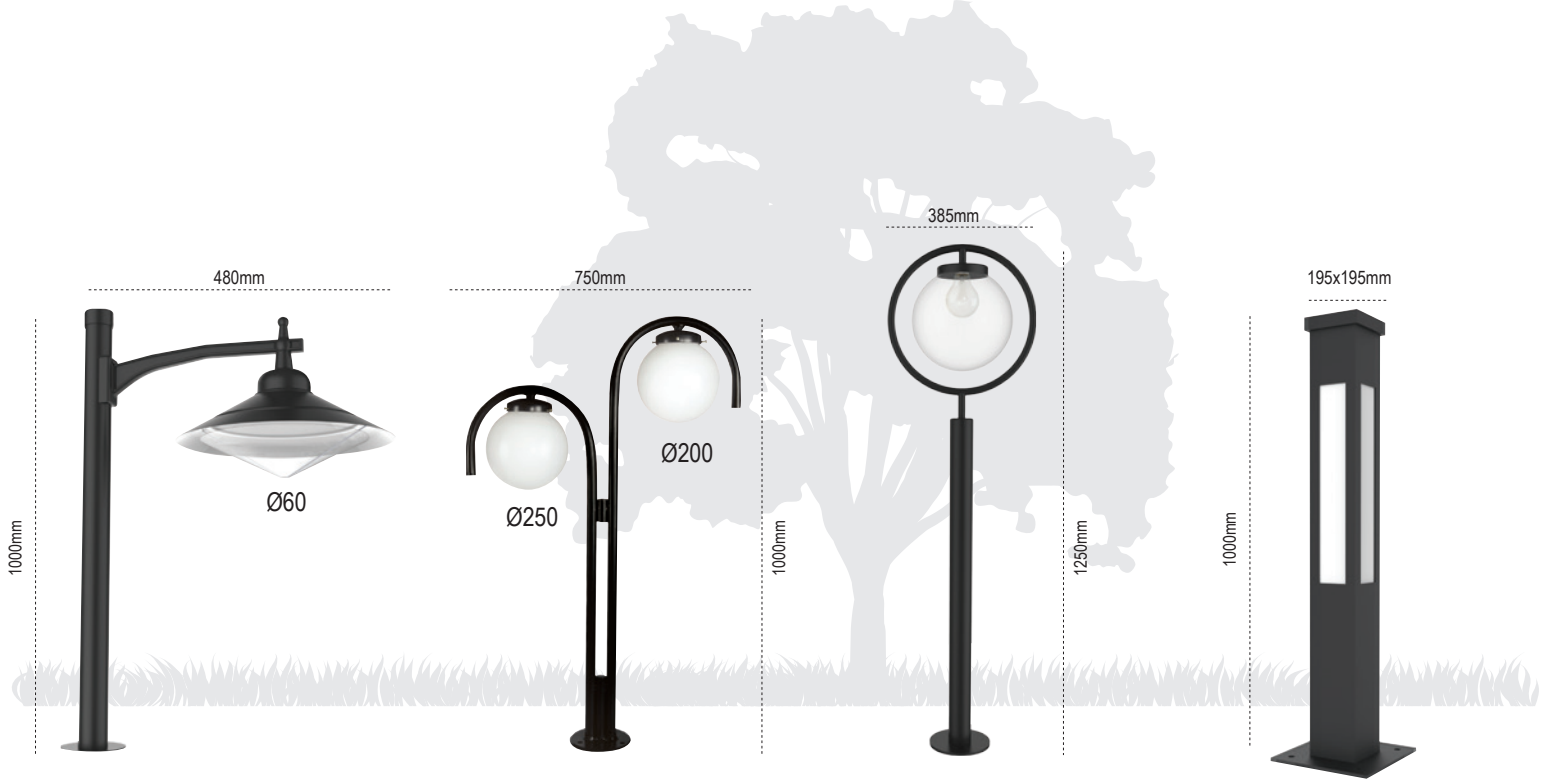

Kod No	Özellikler	Koli Adedi	Fiyat
108875	2x20W 4000K	1	177,40 \$

Capri

IP 65 ☹

Kod No	Özellikler	Koli Adedi	Fiyat
108876	20W 4000K	1	133,30 \$

Phuket

IP 65 ☹

Kod No	Özellikler	Koli Adedi	Fiyat
108877	2x20W 4000K	1	177,40 \$