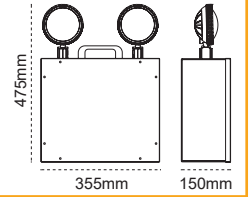

Acil Aydınlatma Armatürleri **Pelsan**

-  Oynar Başlık
-  Anahtarlı, Test Butonlu
-  Şarj, Deşarj Göstergeli
-  6 Saat Deşarj Süresi
-  Taşınabilir, Asılabilir

IP65 Emergency Spot

Yeni Ürün

IP 65  4000K  6500K