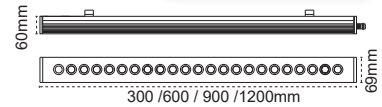

ürün
videosu