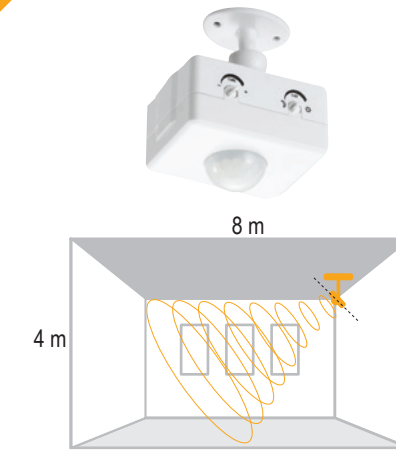

Dört Yönlü Hareket Sensörü

IP 20

Kod No	Özellikler	Koli Adedi	Fiyat
314729	Dört Yönlü Hareket Sensörü	100	13,70 $