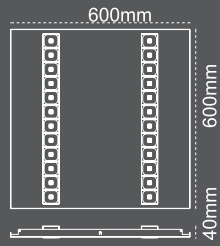

Pelsan UGR Ofis Armatürleri

Nora

Çalışma Alanlarında Ultra Görsel Konfor!

Kamaşma Önleyici
Optik Tasarım

Nora UGR <19
Sıva Altı 60x60

IP 40 ⊕ ● 3000K ● 4000K ● 6500K

Kod No	Özellikler	Koli Adedi	Fiyat
110627	36W 60x60 4000K S.A.	5	54,00 $
110628	36W 60x60 6500K S.A.	5	54,00 $

Nora UGR <19
Clip-in

IP 40 ⊕ ● 3000K ● 4000K ● 6500K

Kod No	Özellikler	Koli Adedi	Fiyat
111196	12W 30x30 4000K S.A.	4	33,50 $
111197	12W 30x30 6500K S.A.	4	33,50 $

Nora UGR <16
Sıva Altı 60x60

IP 40 ⊕ ● 3000K ● 4000K ● 6500K

Kod No	Özellikler	Koli Adedi	Fiyat
110665	36W 60x60 4000K S.A.	1	54,00 $
110666	36W 60x60 6500K S.A.	1	54,00 $

Nora UGR <16
Clip-in

IP 40 ⊕ ● 3000K ● 4000K ● 6500K

Kod No	Özellikler	Koli Adedi	Fiyat
111198	12W 30x30 4000K S.A.	1	33,50 $
111199	12W 30x30 6500K S.A.	1	33,50 $