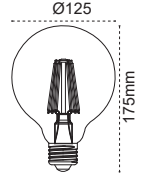

Filament Lamba (Ø125)

Kod No	Özellikler	Koli Adedi	Fiyat
313442	6W Filament E27 2700K	20	7,60 $