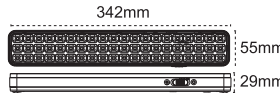

İşıldaklar

IP 40

Kod No	Özellikler	Koli Adedi	Fiyat
204619	30 LEDli İşıldak	40	8,80 $

IP 40

Kod No	Özellikler	Koli Adedi	Fiyat
204620	40-60 LEDli İşıldak	24	15,20 $

IP 40

Kod No	Özellikler	Koli Adedi	Fiyat
204623	90 LEDli İşıldak	20	24,80 $