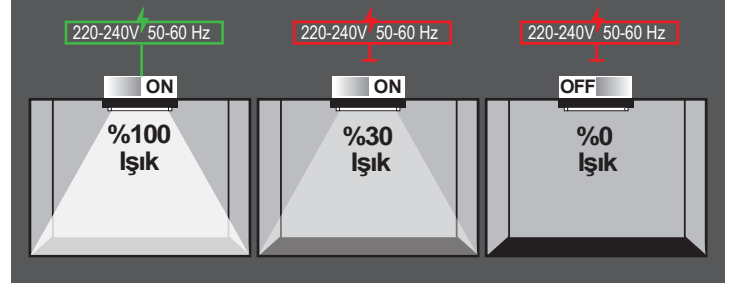

alıřma Őekli

Kod No	zellikler	Koli Adedi	Fiyat
315116	18W Acil 6500K 120cm	25	17,50 $

Bitki Yetiřtirici
LED Tube

Tek Taraftan
Bađlantı

Bitki Yetiřtirmek iin En Uygun Dalga Boyu
610-650

Filizler, Bytr, Olgunlařtırır

Kolay Kurulum

Kod No	zellikler	Koli Adedi	Fiyat
315113	18W Full Spectrum	25	13,40 $