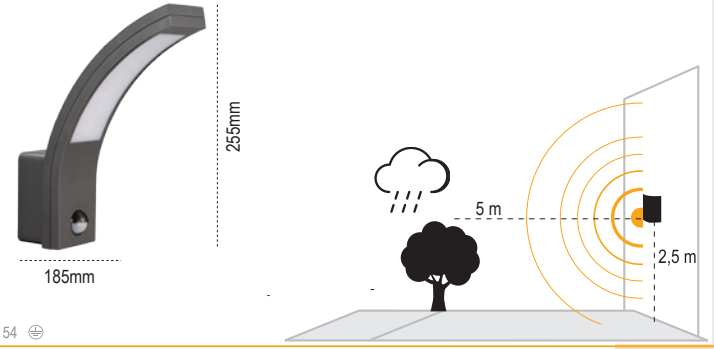

Kod No Özellikler
110745 2XE27 Duyulu

Koli Adedi Fiyat
6 44,30 \$

Mova
Sensörlü

IP 54

Kod No	Özellikler	Sensörlü	Koli Adedi	Fiyat
109228	10W 6500K	Sensörlü	8	28,50 \$

Mova
Sensörlü

IP 54

Kod No	Özellikler	Sensörlü	Koli Adedi	Fiyat
110324	10W 4000K	Sensörlü	6	28,50 \$