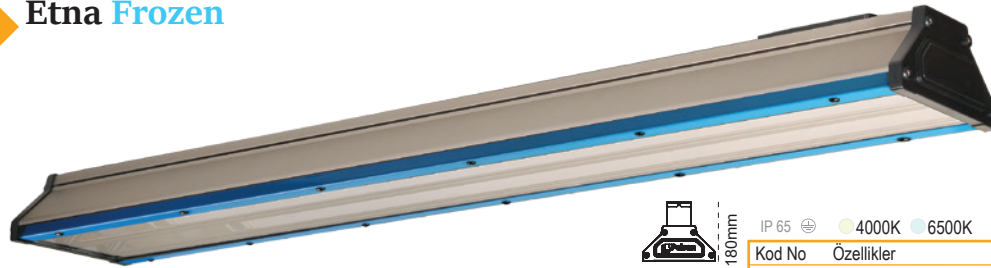

Etna Frozen

Soğuk Hava

Depoları için

Ultra Performans!

-40° C'ye Kadar Çalışır.

IP 65 4000K 6500K

Kod No	Özellikler	a (mm)	Koli Adedi	Fiyat
110363	80W 6500K Dar Açı	1200	1	277,00 $
110364	100W 6500K Dar Açı	1200	1	277,00 $
110365	125W 6500K Dar Açı	1500	1	323,00 $
110366	140W 6500K Dar Açı	1500	1	323,00 $