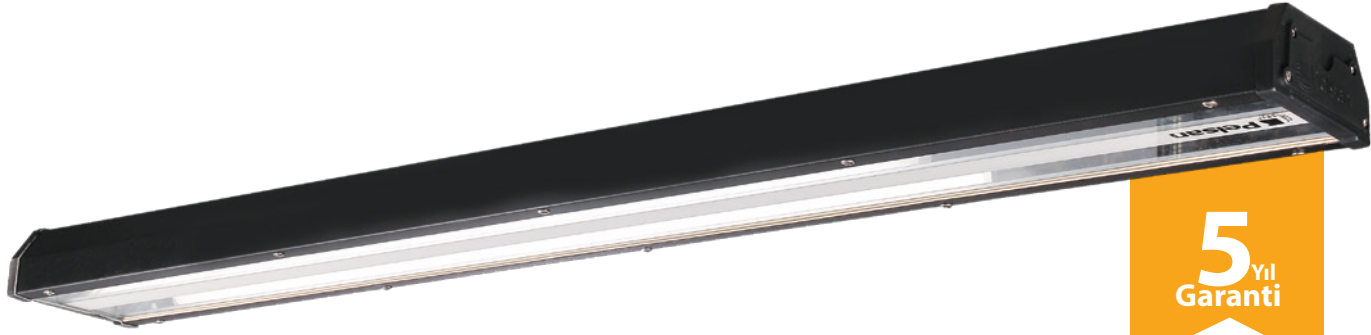

Pelsan Yüksek Tavan Armatürleri

Hima

IP65 Alüminyum Yüksek Tavan Armatürü

5 Yıl
Garanti

+50.000 Saat Armatür Ömrü

ENEC Belgeli Sürücü

IP65 Su Almaz!