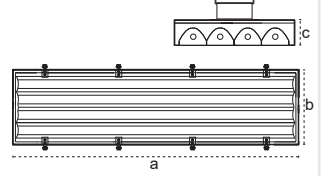

Karpat T5 IP65 Yüksek Tavan Armatürü

Busbar Askı Uygulaması

axbxcmm
2x54W:1210x190x82
4x54W:1210x345x82
2x80W:1510x190x82
4x80W:1510x345x82

IP 65

IP 65

Kod No	Özellikler	Koli Adedi	Fiyat	Kod No	Özellikler	Koli Adedi	Fiyat
109958	2X54W T5 120 cm	1	72,00 \$	109959	2X80W T5 150 cm	1	96,75 \$
109949	4X54W T5 120 cm	1	115,00 \$	109996	4X80W T5 150 cm	1	192,00 \$