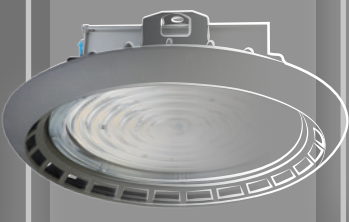

Pelsan

İç Mekan
Aydınlatma

Dış Mekan
Aydınlatma

Endüstriyel
Aydınlatma

TÜM AYDINLATMA
İHTİYAÇLARINIZ İÇİN
TEK ADRES

FİYAT LİSTESİ 2021 | EKİM

Castor G2

75-100W