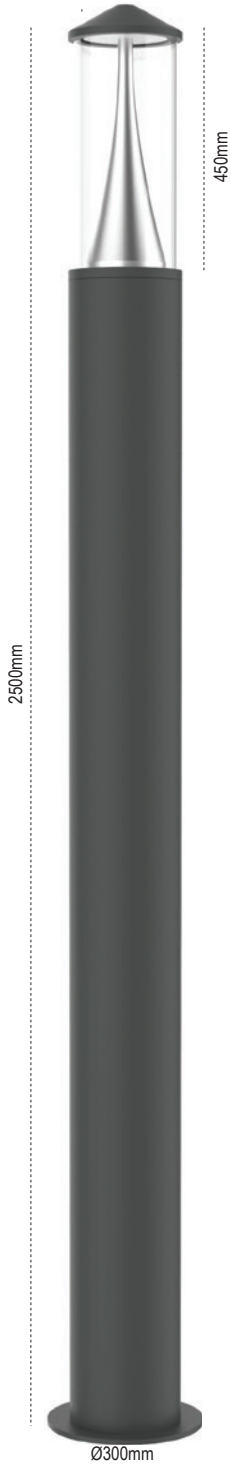

Luzon

IP 54

Kod No	Özellikler	Koli Adedi	Fiyat
109736	40W 4000K	1	444,00 $