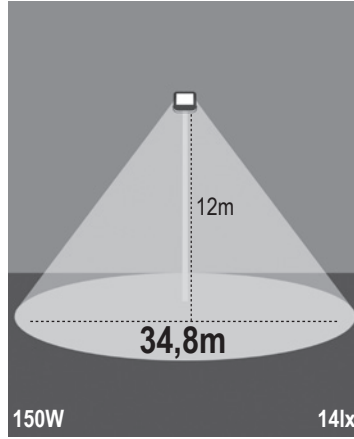

Ria IP66 100-150w

GENİŞ Alanlar için...

IP 66 4000K 6500K

Kod No	Özellikler	Koli Adedi	Fiyat
109209	100W Simetrik 6500K	1	194,00 $
109210	125W Simetrik 6500K	1	202,00 $
109211	150W Simetrik 6500K	1	202,00 $