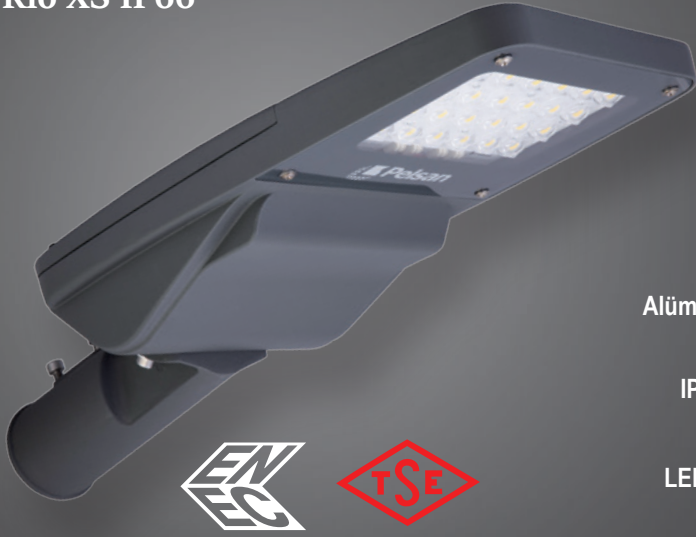

Rio XS IP66

30-50-60-80-100W 

IP66, Toz ve Su Almaz! 

Alüminyum Enjeksiyon Gövde 

IP67, ENEC Belgeli Sürücü 

LED Çip Ömrü, +100.000 hrs 

Tool Free Tasarım

Açı Ayarlanabilir Konsol (0° - 5° - 10° - 15°)