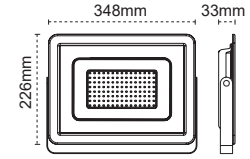

150W LED Projektör Lecto

CE

IP 65

Kod No	Özellikler	Koli Adedi	Fiyat
109306	150W 5000K	2	94,50 $