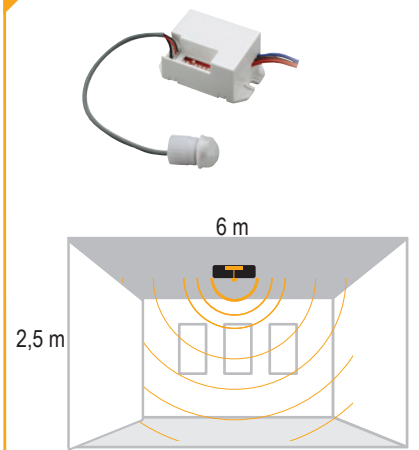

Kod No	Özellikler	Koli Adedi	Fiyat
314730	Yüksek Tavan Sensörü	50	32,35 \$

Dört Yönlü Hareket Sensörü

IP 20

Kod No	Özellikler	Koli Adedi	Fiyat
314729	Dört Yönlü Hareket Sensörü	100	13,70 \$

Mini Hareket Sensörü