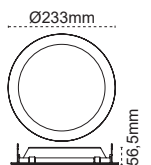

IP 54 ● 3000K ● 4000K ● 6500K

Kod No	Özellikler	Ø mm	Koli Adedi	Fiyat
107081	25W 4000K	220	10	52,30 $
107084	35W 4000K	220	10	59,20 $