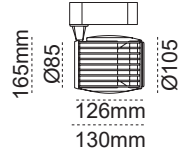

IP 40

Kod No	Özellikler	Koli Adedi	Fiyat
109479	30W COB LED 3000K	12	27,90 $
109480	30W COB LED 4000K	12	27,90 $