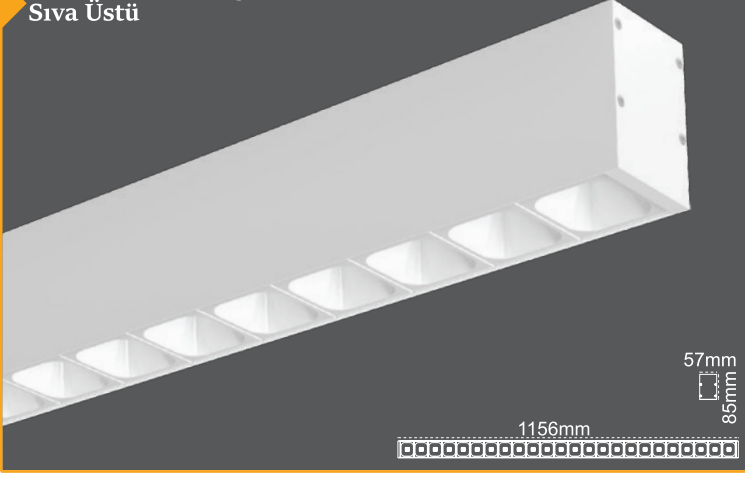

Nora UGR<19 Linear Sıva Üstü

Sonsuz Linear Bağlantı

Tüm Tavan Tiplerine Uygun

Kod No	Özellikler	Koli Adedi	Fiyat
110674	14W 4000K 580mm	1	44,00 $
110676	20W 4000K 865mm	1	57,75 $
110678	28W 4000K 1150mm	1	70,25 $
110681	42W 4000K 1435mm	1	94,00 $