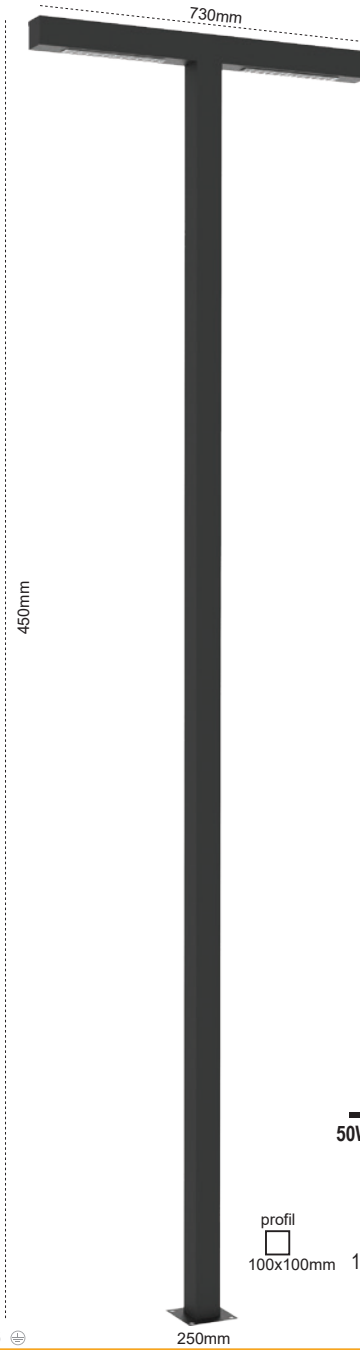

Pelsan LEDli Park Bahçe Aydınlatma Armatürleri

Olimpos