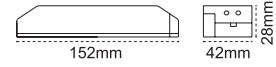

IP20 Sabit Akım LED Sürücüler

IP 20

Kod No	Özellikler	Koli Adedi	Fiyat
316981	36W 700 mA 40-51 V DC Çıkışı Gerilimi	200	21,00 $
316982	36W 800 mA 33-45 V DC Çıkışı Gerilimi	200	21,00 $
316983	36W 900 mA 30-40 V DC Çıkışı Gerilimi	200	21,00 $