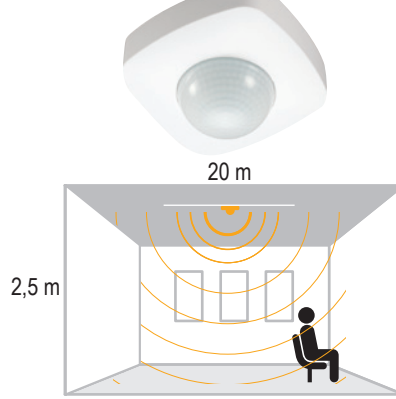

Varlık Sensörü

IP 20

Kod No	Özellikler	Koli Adedi	Fiyat
314733	Varlık Sensörü	50	22,75 $