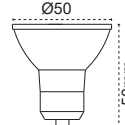

MR 16

IP 20

Kod No	Özellikler	Koli Adedi	Fiyat
313388	3X1W 3000K GU5,3	200	1,70 $
313387	3X1W 6500K GU5,3	200	1,70 $