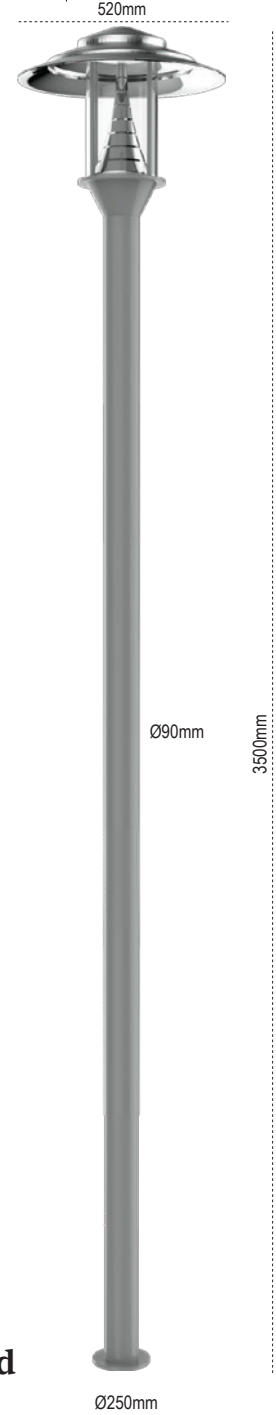

Ø250mm

IP 65 ☺

Kod No	Özellikler	Koli Adedi	Fiyat
107439	68W LED 4000K	1	600,00 \$

Datça

Ø250mm

IP 65 ☺

Kod No	Özellikler	Koli Adedi	Fiyat
107619	150W G12	1	480,00 \$
107601	30W LED 4000K	1	600,00 \$

Evaled