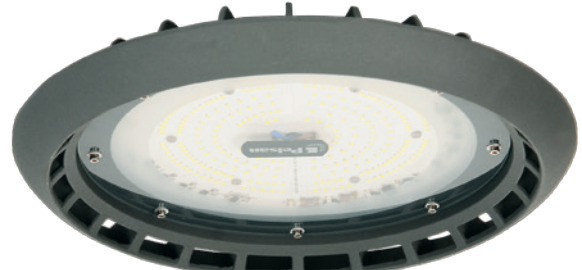

Monte G2 150W IP65 Alm. Enj. Yüksek Tavan Armatürü

IP 65

Kod No	Özellikler	Koli Adedi	Fiyat
110570	150W 5700K	1	131,50 $