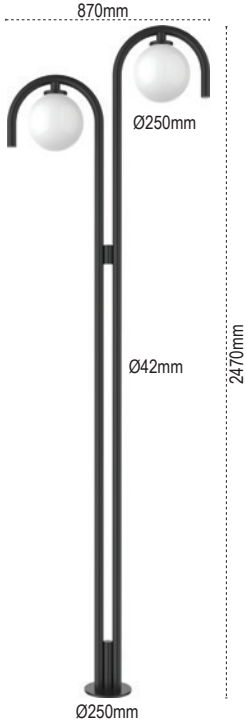

Perge

IP 54 ☺

Kod No	Özellikler	Koli Adedi	Fiyat
107543	İkili E27	1	165,40 \$

Pedesa

IP 54 ☺

Kod No	Özellikler	Koli Adedi	Fiyat
107533	Tekli Gloplu Direk E27	1	120,40 \$
107517	İkili Gloplu Direk E27	1	200,30 \$
107530	Üçlü Gloplu Direk E27	1	284,70 \$