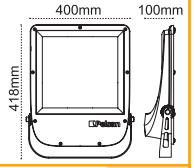

FARKLI RENK
Seçenekleri

Yeni Ürün

IP 66

Kod No	Özellikler	Koli Adedi	Fiyat
110616	50W Kırmızı	4	167,00 $
110621	50W Mavi	4	167,00 $
110615	50W Amber	4	167,00 $
110617	50W Yeşil	4	167,00 $