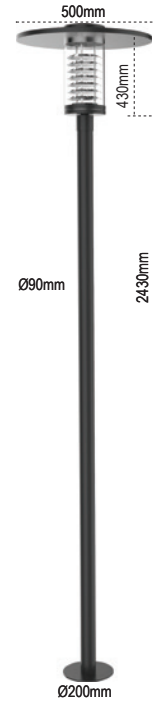

Perge

IP 54 ☺

Kod No	Özellikler	Koli Adedi	Fiyat
107543	İkili E27	1	165,40 \$

Pedesa

IP 54 ☺

Kod No	Özellikler	Koli Adedi	Fiyat
107533	Tekli Gloplu Direk E27	1	120,40 \$
107517	İkili Gloplu Direk E27	1	200,30 \$
107530	Üçlü Gloplu Direk E27	1	284,70 \$