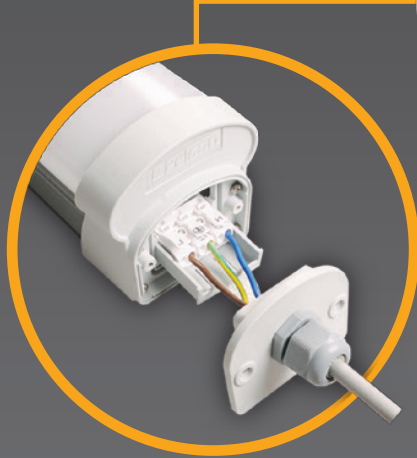

5 yıl
garanti

Kurum Şartnamelerine Uygun

Kolay
Montaj

Through
Wiring

Kolay
Elektriksel
Montaj

IP65
Su ve Toz
Almaz

Fontana 60cm

IP 65 4000K 6500K

Kod No	Özellikler
111078	19W 6500K 60cm

Koli Adedi	Fiyat
1	33,80 $