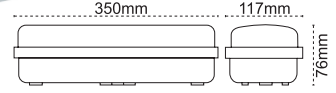

Ürün Tanıtım Videosu

IP65 Acil Aydınlatma ve Yönlendirme Armatürü Ausled (3 Saat)

Yeni Ürün

5W

10W

IP 65  4000K  6500K

Kod No	Özellikler	Koli Adedi	Fiyat
108390	5W 6500K Sıva Üstü	12	45,60 \$
315895	Sıva Altı Yayı (ikili)	1	2,70 \$