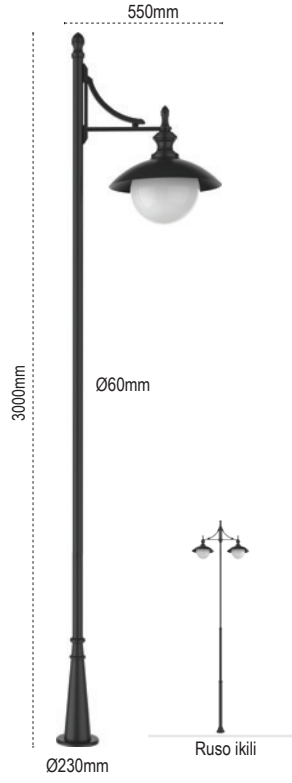

IP 54

Kod No	Özellikler	Koli Adedi	Fiyat
108500	100W 4000K	1	690,00 \$

Pelsan Park Bahçe Aydınlatma Armatürleri

Antalya

IP 54 ☺

Kod No	Özellikler	Koli Adedi	Fiyat
107531	Tekli Direk E27	1	230,70 \$
107532	İkili Direk E27	1	293,70 \$