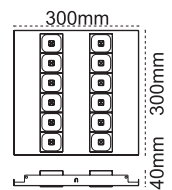

IP 40 ⊕ ● 3000K ● 4000K ● 6500K

Kod No	Özellikler	Koli Adedi	Fiyat
110665	36W 60x60 4000K S.A.	1	54,00 $
110666	36W 60x60 6500K S.A.	1	54,00 $

Nora UGR <16
Clip-in