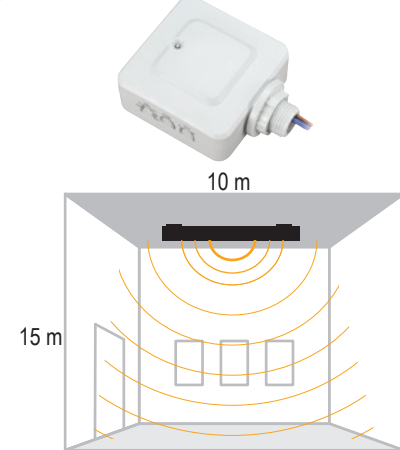

Sıva Altı Tavan Sensör

IP 20

Kod No	Özellikler	Koli Adedi	Fiyat
314726	Sıva Altı Tavan Sensör	50	10,20 \$

Fotosel

IP 20

Kod No	Özellikler	Koli Adedi	Fiyat
314738	Fotosel	100	5,40 \$

Yüksek Tavan Sensörü

IP 20