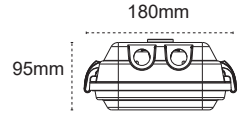

Süphan T5 IP65 Yüksek Tavan Armatürü

SOK FİYAT
66,32\$

Temperli Cam

GRP Gövde

2x54W / 2x80W

IP 65

IP 65

Kod No	Özellikler	Koli Adedi	Fiyat	Kod No	Özellikler	Koli Adedi	Fiyat
109222	2x54W T5 120 cm	1	66,32 \$	109223	2x80W T5 150 cm	1	87,89 \$