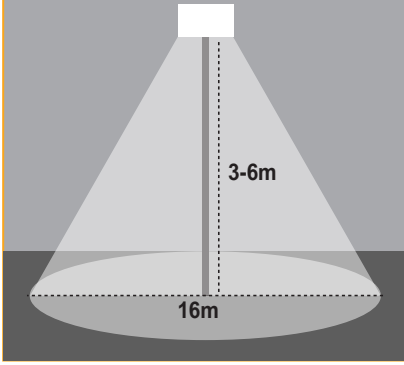

Sensör Algılama Mesafesi