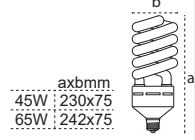

Tasarruflu Lamba E27 Duyulu

IP 20

Kod No	Özellikler	Koli Adedi	Fiyat
313490	Maxin 45W E27	60	3,50 $
313503	Maxin 65W E27	60	4,70 $