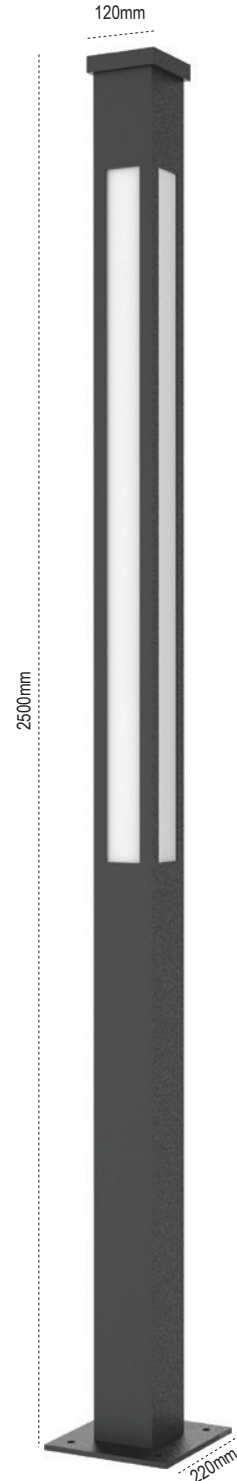

120mm

Luzon

IP 54

Kod No	Özellikler	Koli Adedi	Fiyat
109736	40W 4000K	1	444,00 \$

Alinda

IP 54

Kod No	Özellikler	Koli Adedi	Fiyat
107467	35W 4000K	1	276,00 \$

Milas