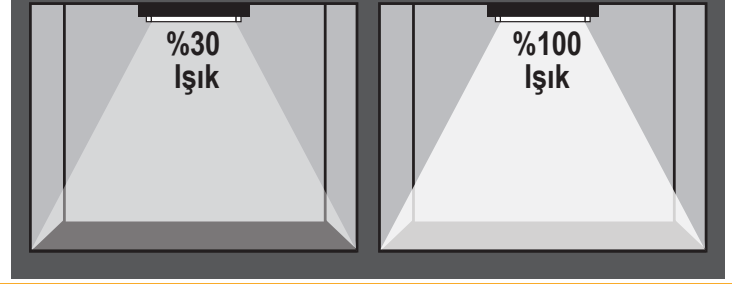

LED Tube
Cam Gvde

A+ Enerji Tasarrufu

Kolay Kurulum

60 / 120 / 150 cm Boy Seeeđi

Tek Taraftan
Bađlantı

Kod No	zellikler	Koli Adedi	Fiyat
314663	9W 4000K 60cm	25	4,79 $
314664	9W 6500K 60cm	25	4,79 $
315112	18W 4000K 120cm	25	5,31 $
314665	18W 6500K 120cm	25	5,31 $

alıřma Őekli

Kod No	zellikler	Koli Adedi	Fiyat
319184	16W 6500K 120cm 150 lm/W	25	11,30 $
314669	22W 4000K 150cm	25	10,10 $
314671	22W 6500K 150cm 130 lm/W	25	11,75 $

Sensrl LED Tube
ABS Gvde LED Tube

ift Taraftan
Bađlantı