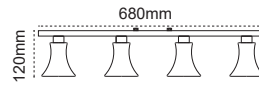

Dekoratif Aplik Piero

IP 20

Kod No	Özellikler	Koli Adedi	Fiyat
204558	4xG9	4	45,00 $