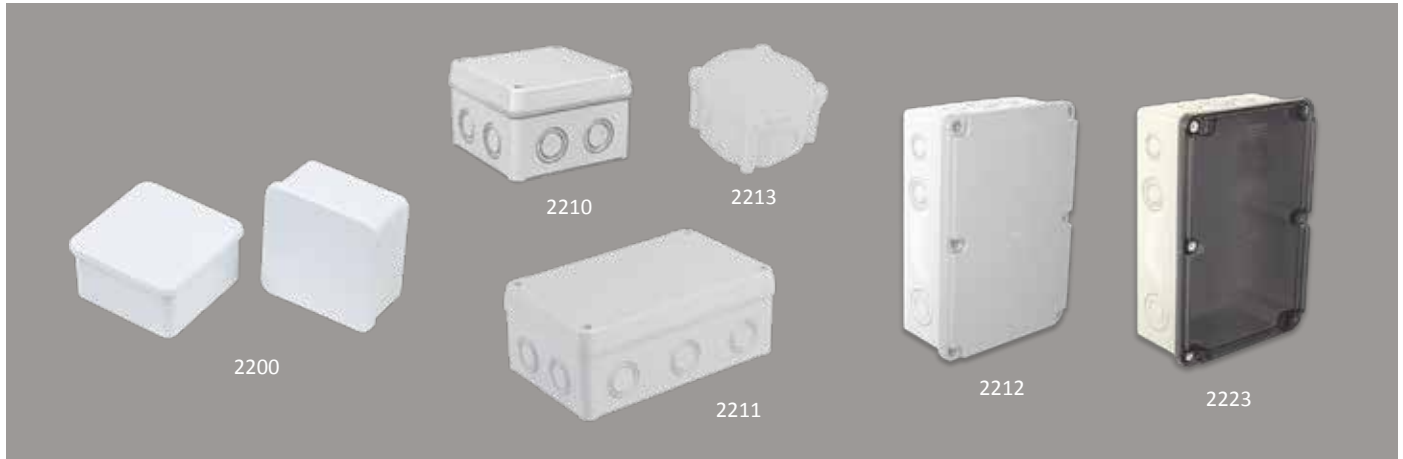

TERMOPLASTİK BUATLAR (H. FREE) IP54

Kod	Ürün Adı	Amb.Ad.	Koli	Fiyat (₺)
55 400 111 130 2210	110X110X70 8 Çıkışlı Contalı Termoplastik Buat	10	100	27,00
55 400 111 830 2211	110X180X70 10 Çıkışlı Contalı Termoplastik Buat	6	60	48,00
55 400 182 130 2212	180X270X100 14 Çıkışlı Contalı Termoplastik Buat	2	24	89,00
55 400 182 130 2223	180X270X100 14 Çıkışlı Contalı Termoplastik Buat (Şeffaf Kapaklı)	2	24	99,00
55 400 009 030 2213	Çap 90 4 Çıkışlı Termoplastik Buat	24	240	14,00
54 000 858 510 2200	85X85X48 Kare Antigron Buat	16	192	13,50