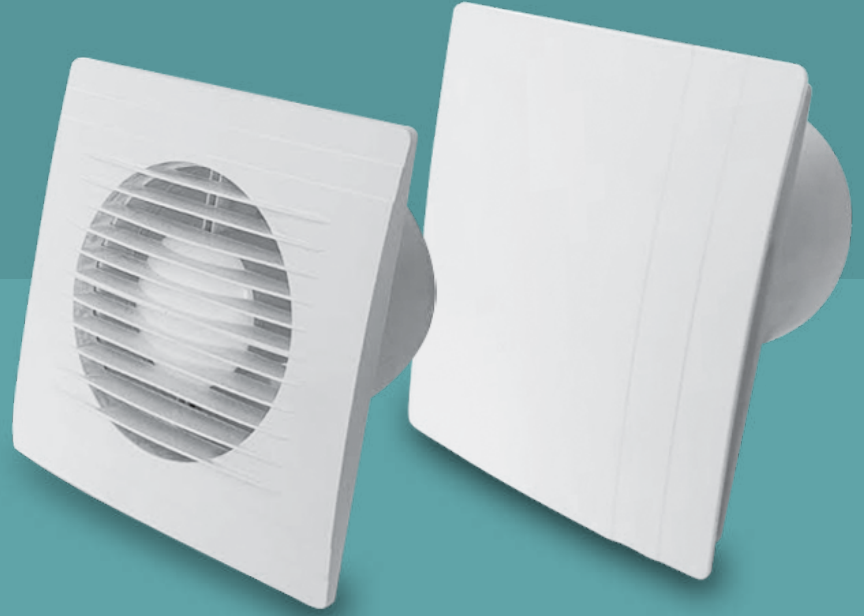

32 008 001 650 08006

32 008 001 650 08007

32 008 001 650 08008

32 008 001 650 08009

32 008 001 650 08010

Kod	Ürün Adı	Renk	Amb.Ad.	Koli Ad.	Fiyat (₺)
32 008 001 650 08000	8W Exit Acil Yönlendirme Tavan - Duvara Montaj	6500K	2	24	375,00
32 008 001 650 08100	8W Exit Acil Yönlendirme Zincirle Montaj	6500K	2	24	375,00
32 008 001 650 08xxx	8W Exit Acil Yönlendirme Özel Yön Etiketli	6500K	2	24	395,00
32 000 000 000 08020	Acil Durum Yönlendirme Sıva Altı Aparatı	Beyaz	1	-	79,00